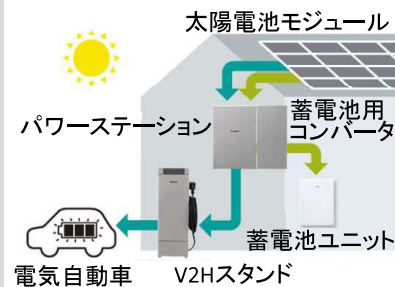

### 住宅用 V2H蓄電システム

Panasonic

パナソニック V2H蓄電システム「eneplat (エネプラット)」は、太陽光発電システムに電気自動車(EV)のバッテリーに蓄電した電力を家庭へ供給するV2H(Vehicle to Home)と蓄電池を連携させ、太陽光発電の電力をより効率的に自家消費に活用できるシステムです。蓄電池と電気自動車(EV車)を「同時に充放電できる」のは業界初！太陽が出ている昼間にEV車と蓄電池にたっぷり充電して、夜間に両方から放電して電力を賄えたり、停電時には最大6.0kVAまでの電気を使用できるため、多数の家電製品を同時に利用できます！

太陽光で発電した電気を蓄電池と電気自動車へ同時充電

電気自動車と蓄電池の電力を家の電気として使用

■電気自動車が家にある場合  
蓄電池と電気自動車から宅内へ電力供給

■電気自動車を移動に活用している場合  
蓄電池で宅内に電力供給、電気自動車は避難所などで電力供給が可能