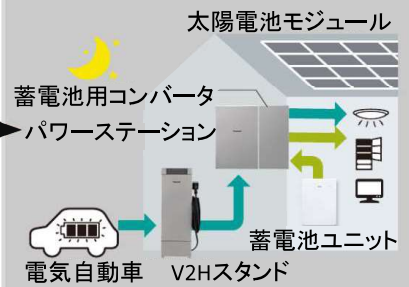

電気自動車と蓄電池の電力を家の電気として使用