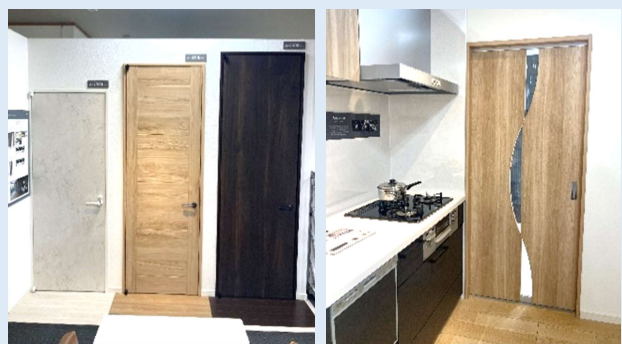

RURUBO

ルルボ

ルルボスリムは限られたスペースを有効活用できる収納です。埋め込み型の収納で、奥行は130mmほどなので、生活動線を妨げることなく、洗面や脱衣室、リビング、ダイニングなどに設置が可能です。

スリムインリビング・ダイニング

スリムインパウダー

スリムインベンチは壁面に収納可能な開閉式のベンチです。玄関に取り付け、腰を掛けて靴の脱ぎ履きができるのでとっても便利! 壁内にしまうことでスッキリ納まります。