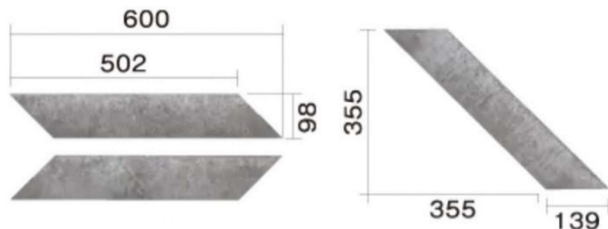

↓↓↓展示されていたKMEW商品のご紹介をさせていただきます↓↓↓

2024年4月1日発売

KMEW SOLIDO

SOLIDOtypeM_FLATより出ました!!
 新商品!! ヘリンボーン と 301.5角 です。
 ヘリンボーンは、2形状×15枚ずつの30枚で1梱包となっています。接着施工でフラットな仕上がりとなります。展示してあった→→→
 ←←こちらのパネルは鉄黒と灰の2品番での組み合わせにより貼られていました。同じものが1枚としてないため、貼るときの並べ方で雰囲気を変えられそうです。

SOLIDO typeM_FLAT ヘリンボーン

301.5×301.5

錆茶 (さびちゃ)

灰 (はい)

鉄黒 (てつぐろ)

セメント

サイズ:502×98
 厚さ:6.0mm
 30枚入/箱 390円/枚
 (2形状15枚セット)

サイズ:301.5×301.5
 厚さ:6.0mm
 10枚入/箱 730円/枚