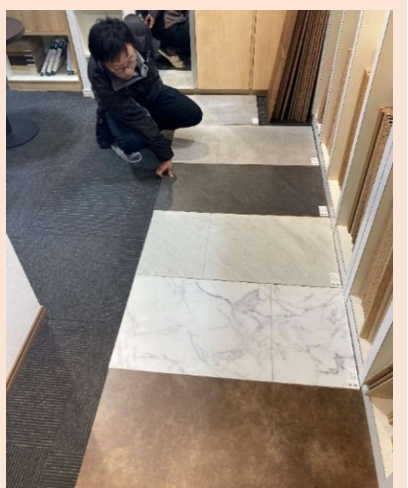

スリムインリビング・ダイニング

スリムインパウダー

乾太くん専用ユニット