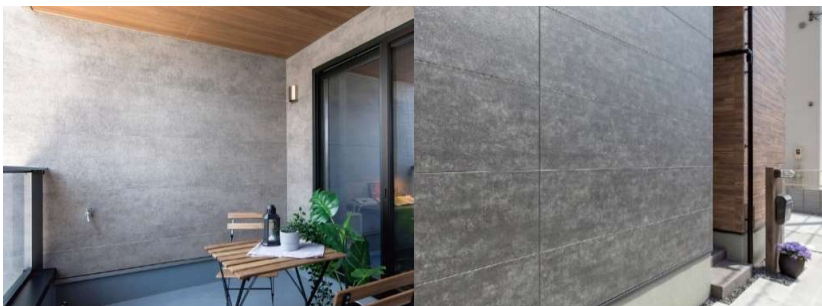

RURUBO

ルルボ

ルルボスリムは限られたスペースを有効活用できる収納です。埋め込み型の収納で、奥行は130mmほどなので、生活動線を妨げることなく、洗面や脱衣室、リビング、ダイニングなどに設置が可能です。

スリムインリビング・ダイニング

スリムインパウダー

スリムインベンチは壁面に収納可能な開閉式のベンチです。玄関に取り付け、腰を掛けて靴の脱ぎ履きができるのでとっても便利! 壁内にしまうことでスッキリ納まります。

FLAT DESIGN PANEL

フラットデザインパネル

FIERTE

フィエルテ

シンプルな外壁『フラットデザインパネル』1番人気のフィエルテシリーズの中で、人気の色柄は、右側のチタンアイロンと左側のチタンダークコンクリートです。フィエルテシリーズは、美しい斑紋のある大理石、独特な風合いを持つ大谷石やコールテン鋼をモチーフにしたものや土、コンクリート、様々な素材を表しています。シンプルだけど、高級感・重厚感を出せてトレンドを捉えられる、近くから見ても遠目で見ても素材感の演出がオシャレ!な外装材です。