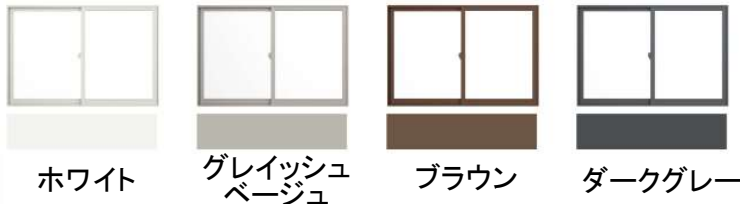

詳しい内容やお見積り、ご相談など・・・
『ナカモク』までお気軽にお問い合わせください。

株式会社 ナカモク
〒437-1604
御前崎市佐倉4680-56
TEL: 0537-85-2041
FAX: 0537-85-2241
<http://www.naka-moku.co.jp/>

今月のナカモク
おすすめ商品

NEW Panasonic

内窓出ました!!

奥行55mmのスリムなフレーム「パナソニックの内窓」で快適な暮らしを

パナソニックの内窓はスリム設計のため、窓額縁内に納まりやすく室内空間になじみます。3つの基本性能「断熱性H-5等級相当」「気密性A-4等級相当」「遮音性T-4等級相当」で開口部の断熱改修に効果的です。

インテリアになじみやすいカラー

リフォーム・新築どちらにも合わせやすく、
内装建材（窓枠・壁紙・内装窓）と相性のいい4色展開

いまなら補助金で
お得に窓リフォーム

補助金について
カタログ

↓ ↓ ↓

住宅省エネ
2024キャンペーン