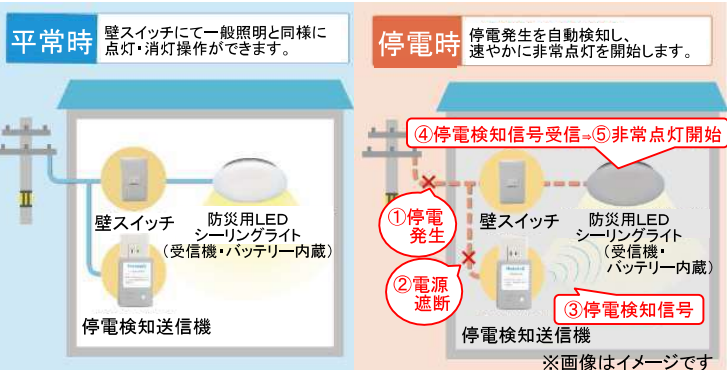

ホタルクス エイド

土を使用していない、新しいタイプの土のう
残留水の吸水用途にも有効!!
水に浸すだけで数分後には体積が約20倍に膨らみ、
水害などからの浸水を防ぎます。使用後は1~3週間
ポリマーが脱水し、一般ごみで処分できます。植木などの
保水剤として再利用も
できます!

吸水膨張

吸水前

入数:1箱/(50枚)

吸水後

家屋・店舗への
浸水防止

車庫への浸水防止

地下道・地下街への
浸水防止

停電時に自動点灯! 家族の安心安全を守ります
シーリングと同じ室内に設置された停電検知送信機が常時
給電されている電源コンセントの電圧状況を監視することで、
停電を自動で判別し検知します。本体に内蔵されたバッテリー
により、300lmの明るさで10時間※1の点灯が可能です。
点灯時間を優先させて150lmの明るさに設定した場合は、
最大20時間※1の点灯が可能です。夜間7時間のみ
点灯させることで、約3日間の使用が可能になります。
※1 非常点灯の時間は目安です。リチウムイオン蓄電池の充電状況や
劣化状態、ご使用状態により点灯時間が異なってきます。