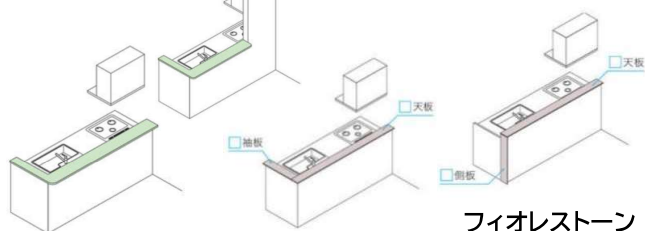

られるキッチンカウンターのご紹介です*** 断面形状や角Rも選べられるバリューエッジ、高級感があり、キッチンワークトップと合わせられるフィオレストーン。好みや用途に合ったカウンターを適切なサイズでお選びいただけます。

表面材:メラミン化粧板/
または
抗ウイルス剤付メラミン化粧板
エッジ:エナメル塗装
*ウレタンコートの場合は抗ウイルス仕様となります。
芯材:耐水MDF

バリューエッジ

様々な形状に対応しています。