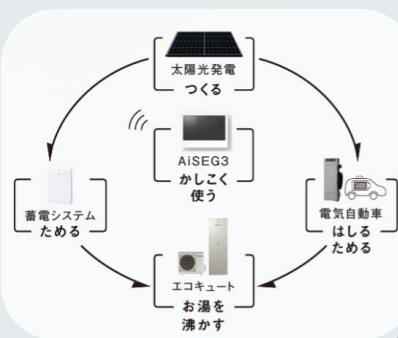

ホームエネルギーマネージメントシステム

AiSEG3

アイセグ3

電気・ガスともにエネルギーコストの高騰が続いていることから、太陽光発電システムで作った電気を自宅で使い切る「自家消費」が推進され、住宅におけるエネルギー使用量の見える化や、家電・電気設備をトータルで制御する「HEMS」が注目されています。政府は2030年までにHEMSの全世帯への設置を目標としており、住まいの標準設備として、ますますHEMSの普及が進んでいます。3月24日にはパナソニックより、機能を強化したHEMS機器、「AiSEG3」が発売予定です。

AiSEG3の
コンセプト動画はこちら。

AiSEG3の新機能

太陽光発電とAIを活用して電気代削減にも環境にも貢献

家庭内電力需要と翌日の発電量を予想するなどAIを活用し、太陽光発電を効率よく利用する「AIソーラーチャージPlus」機能を強化し、電気代削減にも貢献します。例えば、従来は翌日の天気予報が晴れの場合にのみ、エコキュートの沸き上げを昼間にシフトしていましたが、AiSEG3では発電予測に日射量を使うことで、曇り予報でも太陽光発電の余剰電力が見込め、電気代的にも効果がある場合は昼間に沸き上げし、買電を更に減らします。また、従来「AIソーラーチャージ」に対応したエコキュートはパナソニック製のみでしたが、AiSEG3では他社製エコキュートでも使用できるようになりました。※対応メーカーや対応時期は変更になる可能性があります。

設定可能な機器制御シーンを拡大。暮らしにフィットした機器コントロールを実現。

AiSEG3につながる複数の機器をまとめて一括操作できるシーン数を8シーンから48シーンに拡大。従来は起床やお出かけなどの生活シーンを平日、日曜日に分けて設定できていましたが、AiSEG3では暮らしのタイミングや季節の気温の変化に合わせて細かく設定可能に。

AiSEG3は、「Archi Design(アーキデザイン)」製品として、空間に馴染みやすいシンプルなお観へとデザインを刷新しました！