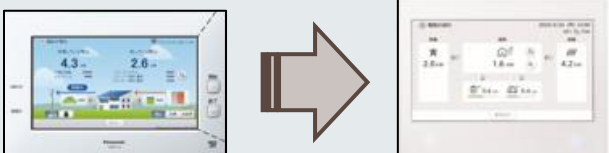

AiSEG3の
コンセプト動画はこちら。

AiSEG3の新機能

太陽光発電とAIを活用して電気代削減にも環境にも貢献

家庭内電力需要と翌日の発電量を予想するなどAIを活用し、太陽光発電を効率よく利用する「AIソーラーチャージPlus」機能を強化し、電気代削減にも貢献します。例えば、従来は翌日の天気予報が晴れの場合にのみ、エコキュートの沸き上げを昼間にシフトしていましたが、AiSEG3では発電予測に日射量を使うことで、曇り予報でも太陽光発電の余剰電力が見込め、電気代的にも効果がある場合は昼間に沸き上げし、買電を更に減らします。また、従来「AIソーラーチャージ」に対応したエコキュートはパナソニック製のみでしたが、AiSEG3では他社製エコキュートでも使用できるようになりました。※対応メーカーや対応時期は変更になる可能性があります。

V2Hとの連携を強化。電気自動車を大容量蓄電池として、「走る」「暮らす」にかしこく活用。

AiSEG3では、AIソーラーチャージPlus機能で、夜間の安い電気や太陽光発電の余剰電力を活用して、電気自動車の電気を自動で充電。車を使わない日は、電気自動車を蓄電池として利用し、買電を抑制することができます。また、あらかじめ電気自動車の利用日時と目標充電量を設定すると、夜間の安い電気や太陽光の余剰電力を使用して自動で充電します。

設定可能な機器制御シーンを拡大。暮らしにフィットした機器コントロールを実現。

AiSEG3につながる複数の機器をまとめて一括操作できるシーン数を8シーンから48シーンに拡大。従来は起床やお出かけなどの生活シーンを平日、日曜日に分けて設定できていましたが、AiSEG3では暮らしのタイミングや季節の気温の変化に合わせて細かく設定可能に。

AiSEG3は、「Archi Design(アーキデザイン)」製品として、空間に馴染みやすいシンプルなお観へとデザインを刷新しました！