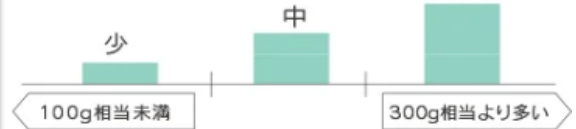

2025年8月に発売されたトイレ ネオレスト LS-W・AS-Wシリーズはご存じですか？

トイレを健康の入り口に。というテーマを掲げ、毎日の便情報を読み取り、健康習慣の意識を高められるトイレです。便器に設置されている便スキャンセンサー(ラインセンサー)で、落下中の便をスキャンし 便の形(硬さ)・量・色 を自動で計測します。落下中の便にLEDを当てスキャンし、反射を受け取り情報を読み取り便の状態をそれぞれの項目ごと段階で判定します。→ → → → → TOTOウェルネスアプリで、毎日の便の状態・傾向・リコメンドなどを見ることができ計測した日がカレンダーに表示されます。便の傾向がグラフで表示され、変化もわかります。便の状態の分析結果が出て、よりよい食事や運動、生活の気づきとなる情報が、レポートとして分かりやすい言葉で届きます。健康習慣に寄り添う機能の登場です。

便スキャンセンサー

Technology & Design

DAILY WELLNESS

ネオレスト LS-W・AS-W

お客様の「健康になりたい。」気持ちを応援

便の形(硬さ)

Type1	Type2	Type3	Type4
コロコロ	ゴツゴツ	ひび割れ	普通
Type5	Type6	Type7	
半固形状	泥状	液状	

便の量

便の色

SYNLA sazana

バスルーム カタログ

トイレを健康の入り口に

ネオレスト
LS-W AS-W

今月のナカモク
おすすめ商品

2026年のドレタスのご提案するのは
余白をつくるノイズレスな空間

2026年のドレタスは「DOORETUS for minimal」を空間テーマに掲げ、枠を見せないノイズレスなドアや収納建具などのアイテムを新たにラインナップ。限りなく無駄や段差を除いたスッキリとした空間をご提案します。その中でも、ドレタスシリーズのシングルドア・片引き戸(上吊り)引き違い戸(上吊り)・引き込み戸(上吊り)に新しくラインナップされた「下地枠」をご紹介します。