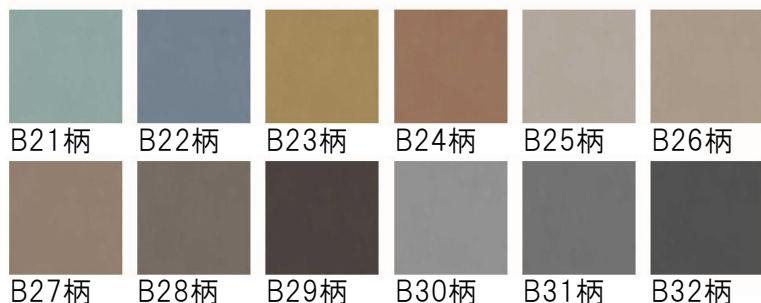

「デコルシェ」ブランドに12種類の新柄を拡充 2026年2月24日

新柄ラインナップ