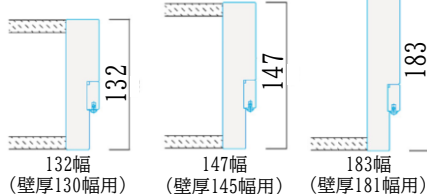

POINT01 枠が壁の中に隠れる構造のため、扉面と壁面がフラットな納まりに。これにより、建具が壁面に溶け込むようなフラットな空間が実現できるようになりました。

POINT02 戸当たりが枠に埋め込まれているため、表裏どちらから見ても戸当たりが飛び出さず、ノイズレスな空間に。

POINT03 隠し丁番は、丁番ごとに専用設計された枠に組み込まれています。これにより、扉が壁にぴったりと沿う180度開閉を実現し、空間をフル活用した開放的な納まりを可能に。

POINT04 WO[ダブル]で展開している「入り巾木」を併用することで、下地枠との納まりがより美しくなります。

POINT05 下地枠は壁厚に対応した枠幅を設定。現場に応じたサイズをお選びいただけます。

ウッドワン
下地枠建具・
アウトセット
収納建具
新商品情報
↓↓↓

EIDA 薄型リフォーム用上貼りフロア
「カバーリエ」

既存の床を剥がさず上から貼るだけで簡単にリフォームができる、薄型リフォーム用上貼りフロア「カバーリエ」が発売されます！厚さ1.8mmの薄型設計のため、サッシの枠との段差ができにくく、建具下部や見切りなどとも干渉することなく納まります。また、既存の床の遮音性能を維持したまま施工することができるので、マンションのリフォームにも最適です。